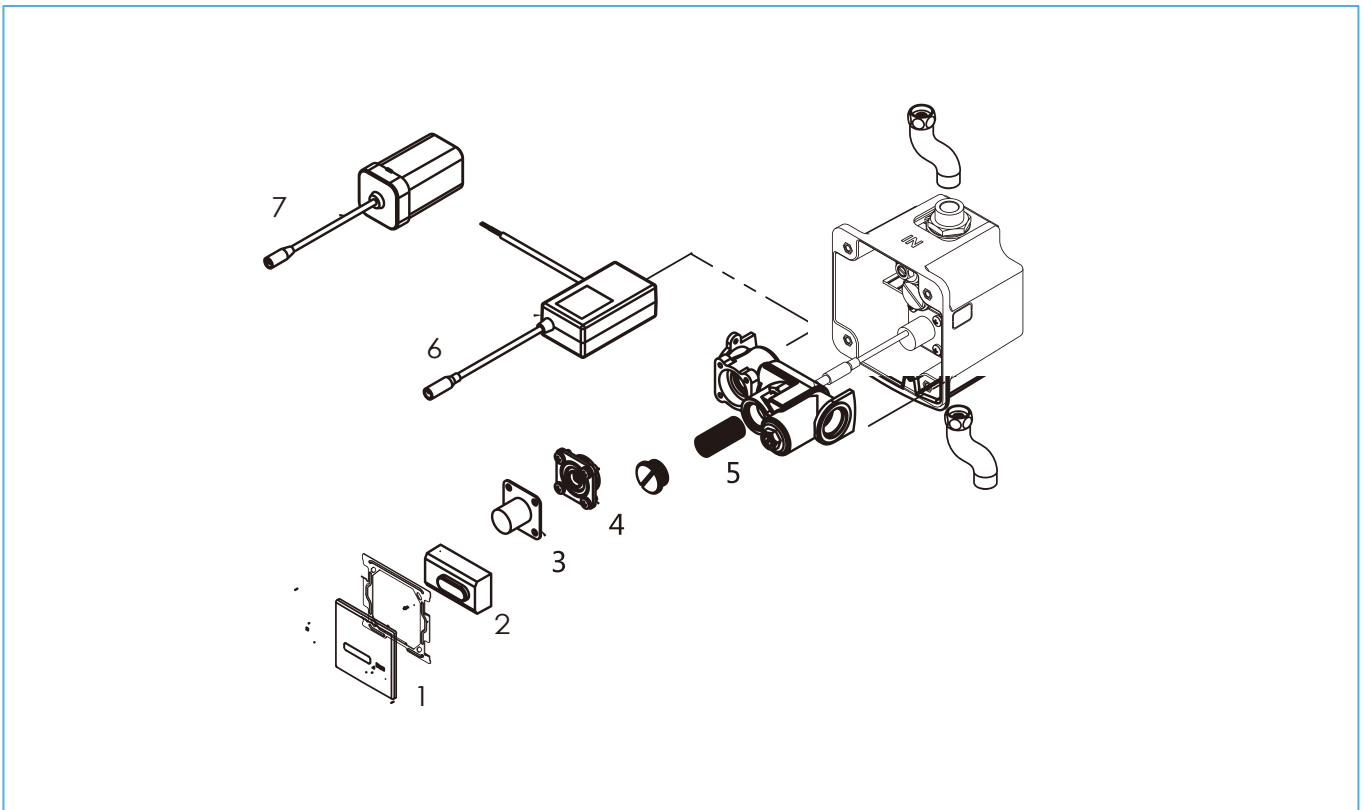

SENTRONIC-S 盛克-S

Sentronic-S built-in urinal sensor 盛克-S入墙式小便感应器

5X9315E00	5X9215E00
拉丝面板	拉丝面板
5A9502C0N	5A9602C0N
电镀面板	电镀面板
5A9502B0N	5A9602B0N
白色面板	白色面板
(电池供电)	(交流电)

	Code	中文描述	Price		Code	中文描述	Price		Code	中文描述	Price
1	S02020N01	盛克-s面板(拉丝)	220.00	4	S01010N07	电磁阀座	66.00	7	S03010N00	电池盒	88.00
2	S03100N01	感应头	363.00	5	S01010N01	滤网	11.00				
3	U03020N06	电磁阀	165.00	6	S03050N03	变压器	259.00				