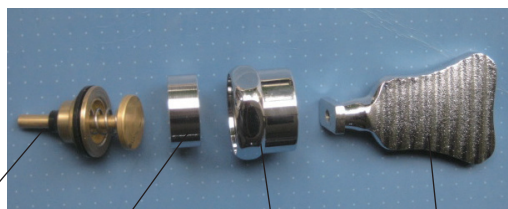

进水接口 G1'

供水管径 Dn 25mm

供水压力 1-7bar

管材规格 PPR塑料管32mm 镀锌管25mm

排水管径 PVC塑料管110mm

冲水量 6-8升 可调

冲水时间 4-10秒 可调

虹吸破除 本产品不含防虹吸装置

产品配件

脚踏阀活动组件 FV2510N02

踏板套节 FV2510N04

脚踏板螺母 FV2510N05

脚踏板 FV2510N03

密封圈 892204000