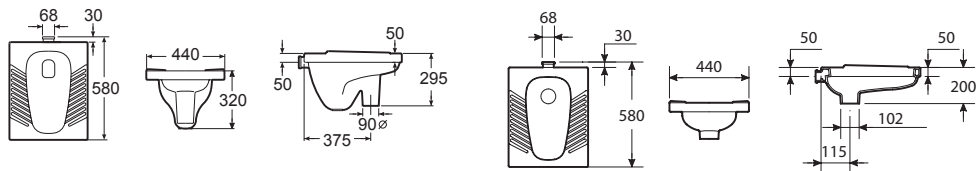

进水接口 G1'

供水管径 Dn 25mm

供水压力 1-7bar

管材规格 PPR塑料管32mm 镀锌管25mm

排水管径 PVC塑料管110mm

冲水量 6-8升 可调

冲水时间 4-10秒 可调

虹吸破除 本产品不含防虹吸装置