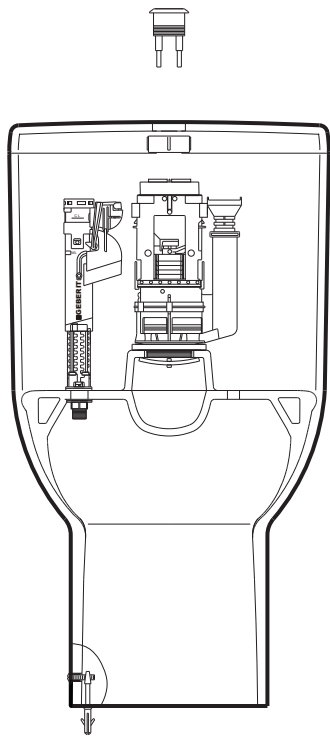

# GIRALDA 吉拉达

One-piece toilet suite  
(S-Trap 305 or P-Trap)

连体座厕  
(地排 305 或横排)

349467..0 (305mm)

	Code		Code		Code	
1	A388463000		5	ZSP527003010	A-3	ZI0000021C
2	ZSP822036100		6	A892009000	A-4	ZI0000022C
3	ZSP822066300		A-1	ZI0000019C	A-5	ZI0000023C
4	ZSP822035300		A-2	ZI0000020C		