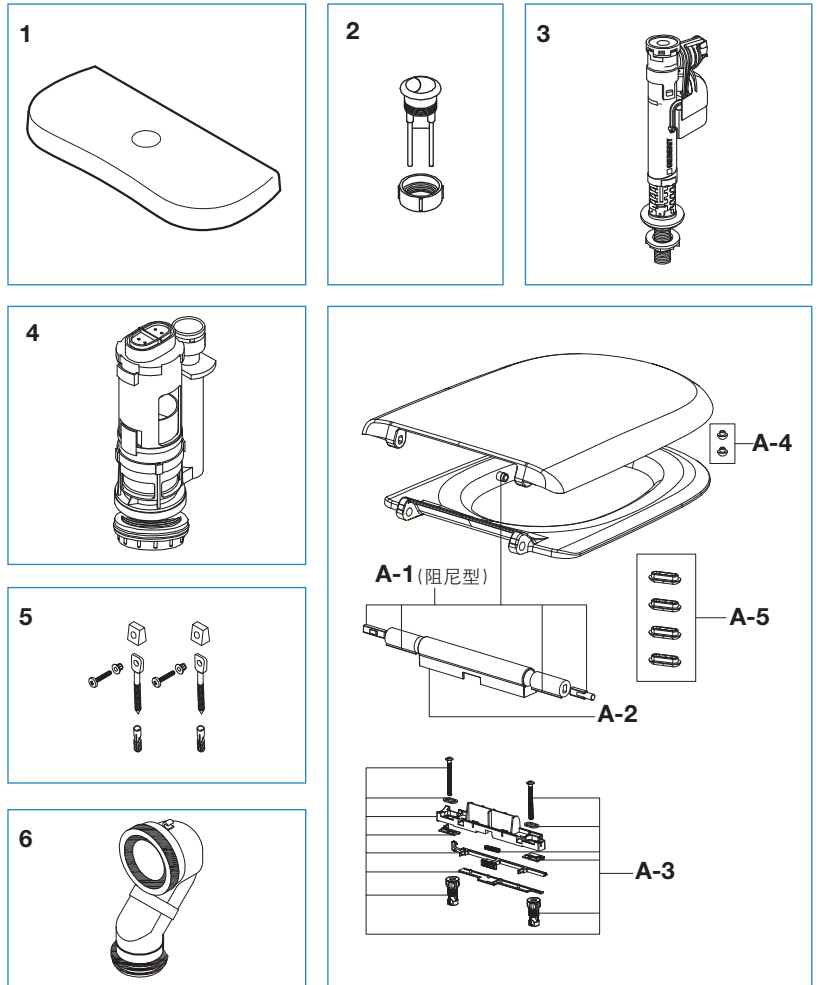

# GIRALDA 吉拉达

One-piece toilet suite  
(S-Trap 305 or P-Trap)

连体座厕  
(地排 305 或横排)

349467..0 (305mm)

	Code		Code		Code	
1	A388463000		5	ZSP527003010	A-3	ZI0000021C
2	ZSP822036100		6	A892009000	A-4	ZI0000022C
3	ZSP822066300		A-1	ZI0000019C	A-5	ZI0000023C
4	ZSP822035300		A-2	ZI0000020C		