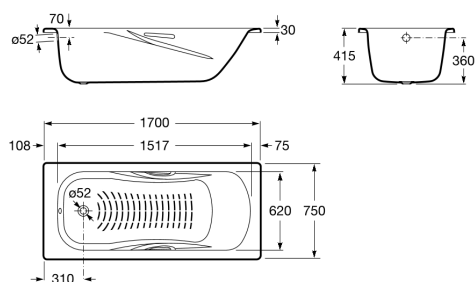

普林

矩形防滑底钢板浴缸

尺寸	
长度	1700 mm
宽度	750 mm
高度	415 mm

颜色及材料	
	00 米白色

技术图

特征

- 内部宽度: 620
- 内长 (毫米) : 1517
- 内高 (毫米) : 415
- 安全接地
- 安装方式: 下沉式, 带前板
- 安装脚: 可选支架
- 容水量 (升): 197
- 容纳人数: 1
- 带扶手: 2
- 带排水: 不含
- 形状: 长方形
- 材质: 钢板
- 消音
- 装置构造: 裸
- 防滑型: 附加

防滑轴面(防滑)

普林

基本及简约的线条，完全符合人体的曲线，每日给用家带来舒适的感受。这一系列的设计简朴，实用及优雅兼备，缔造了一个完美及发人深思的和谐气氛。紧凑、优质且耐用。