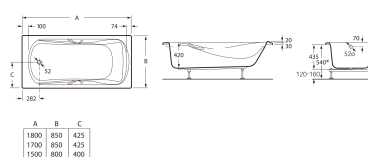

迈阿密

()

尺寸

长度 1700 mm
宽度 850 mm
高度 420 mm

颜色及材料

00 米白色

技术图

特征

一体式臂靠

出水口直径(毫米): 52

容水量 (升): 230

容纳人数: 1

带排水: 不含

形状: 长方形

材质: 压克力

迈阿密

大尺寸宽度设计，带来舒适的沐浴感受。带一体式背靠和臂靠。