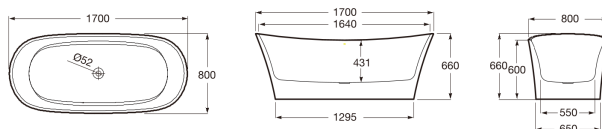

1700 mm  
800 mm  
660 mm

: 135mm

:  
: 2  
:  
:  
:  
: SURFEX®  
:  
: /

()

\_x000D\_