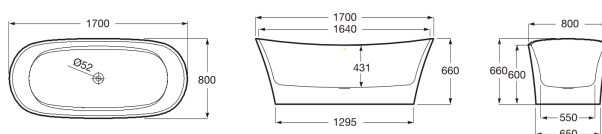

产品

独立式净萃石浴缸

尺寸

长度	1700 mm
宽度	800 mm
高度	660 mm

颜色及材料

000 哑光白色

技术图

特征

出水口配置: 1个单孔 (直径35mm)

安装方式: 落地式

容纳人数: 2

带排水: 包含

形状: 椭圆形

材质: SURFEX®净萃石

装置构造: 裸

防滑型: 整体/一体式