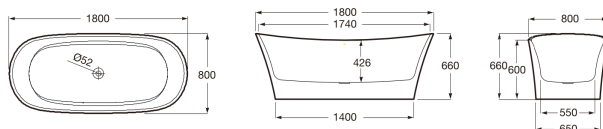

1800 mm
800 mm
660 mm

: 135mm

:
: 2
:
:
:
: SURFEX®
:
: /

()

x000D