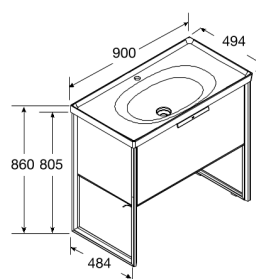

规格

尺寸	
长度	920 mm
宽度	490 mm
高度	190 mm

颜色及材料

技术图

特征

台盆位置: 中间

安装方式: 带支腿

材质/浴室柜: 天然木材

材质/脸盆: 陶瓷

浴室柜/一体式隔板

浴室柜/内部照明

浴室柜/开启和关闭系统: 自动缓闭式抽屉

浴室柜/构造: 抽屉

浴室柜/柜门和抽屉组合: 1 个抽屉

盆形: 椭圆

脸盆/出水口配置: 1 个在中间单孔