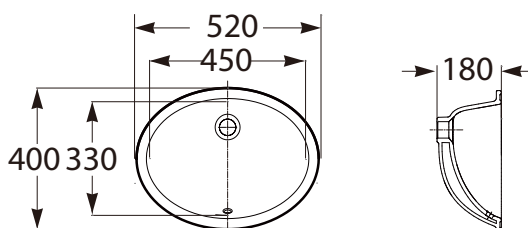

系列

台下式洗脸盆

尺寸

长度	520 mm
宽度	400 mm
高度	180 mm

颜色及材料

00 米白色

技术图

特征

- 内部形状: Round
- 出水口配置: 无孔
- 去水: 包含
- 安装类型: 下沉/台上式
- 安装配件: 含
- 底座位置: 中间
- 底部施釉
- 形状: 圆弧形
- 排水弯管: 不包含
- 材质: 陶瓷
- 溢水孔型: 标准型
- 螺栓和去水: 包含

纽林

一个温馨及热情的氛围，令这个设计在舒适及实用性上取得完美的和谐。每一寸都力求简约，能适用于任何卫浴空间，给人予心平气和之感。

产品说明及介绍