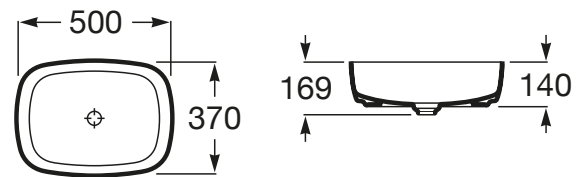

英佩拉

尺寸

长度 500 mm.

宽度 370 mm.

高度 140 mm.

颜色及材料

00 米白色

技术图

特征

WeightKG: 6.4

出水口配置: 无孔

去水: 包含

安装类型: 碗/台上式

底座位置: 中间

形状: 角

排水弯管: 不包含

无溢水孔

材质: FINECERAMIC®薄陶技术

洗手盆容水量 (升): 17.75

与之相配的

2

851504...

2

851502...

三种形状，多样组合，无限可能。英佩拉系列提供多样的陶瓷产品和家具，三种设计形态：圆形、柔方形和方形可任意完美组合。不管您追求何种风格，您总能找到适合您的方案，打造理想的浴室空间。