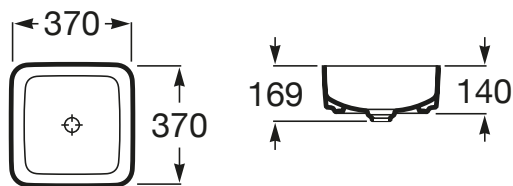

英佩拉

台上式洗脸盆 (方形, 不带溢水孔)

尺寸

长度	370 mm
宽度	370 mm
高度	140 mm

颜色及材料

00 米白色

技术图

特征

出水口配置: 无孔

去水: 包含

安装类型: 碗/台上式

底座位置: 中间

形状: 正方形

排水弯管: 不包含

无溢水孔

材质: FINECERAMIC®薄陶技术

洗手盆容量 (升): 14.5

重量 (公斤): 6.1

英佩拉

三种形状，多样组合，无限可能。
英佩拉系列提供多样的陶瓷产品和家具，三种设计形态：圆形、柔方形和方形可任意完美组合。不管您追求何种风格，您总能找到适合您的方案，打造理想的浴室空间。

产品说明及介绍

[剪切模板](#)