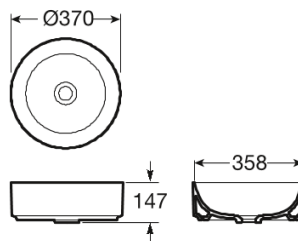

欧那

欧那台上式洗脸盆, Ø 370 mm (圆形)

技术图

特征

出水口配置: 1个中间单孔

安装类型: 碗/台上式

底座位置: 中间

形状: 圆弧形