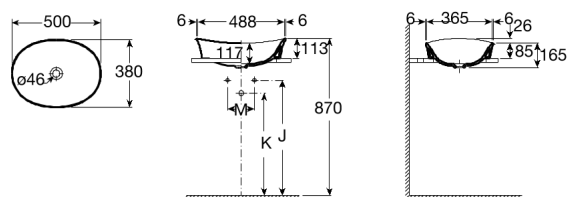

产品

台上式洗脸盆

尺寸

长度	500 mm
宽度	380 mm
高度	165 mm

颜色及材料

00 米白色

技术图

特征

出水口配置: 1个中间单孔

去水: 包含

安装类型: 碗/台上式

底座位置: 中间

形状: 长方形

无溢水孔