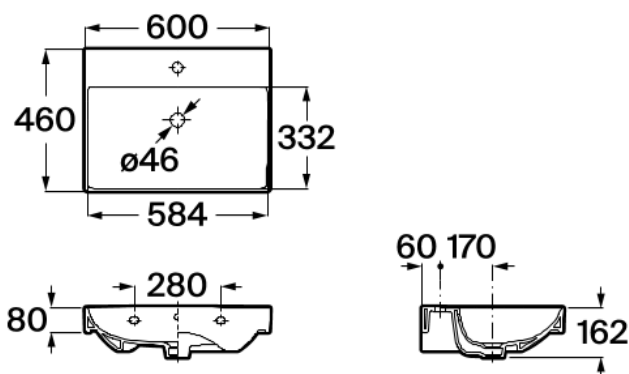

欧那

欧那一体式洗脸盆600X460MM

尺寸

长度	600 mm
宽度	460 mm
高度	160 mm

颜色及材料

00 米白色

技术图

特征

内部形状: Rectangular

出水口配置: 1个中间单孔

去水: 不包含

安装类型: 挂墙式

安装配件: 含

底座位置: 中间

形状: 长方形

排水弯管: 不包含

材质: FINECERAMIC®薄陶技术

洗手盆容水量 (升): 8

重量 (公斤) : 17