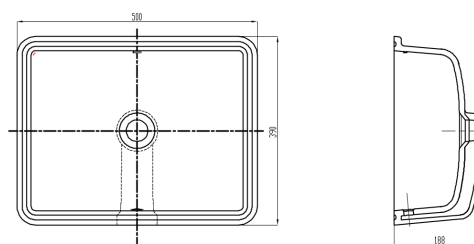

索菲亚

台下盆

尺寸	
长度	500 mm
宽度	390 mm
高度	188 mm

颜色及材料

09 Glass white

技术图

特征

切割型: 笔直

去水: 包含

安装类型: 内置/台下式

安装配件: 含

底座位置: 中间

底座宽(毫米): 390

底座深(毫米): 188

底座长(毫米): 500

形状: 正方形