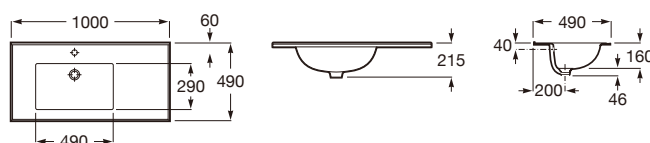

迪芭

一体式洗脸盆

尺寸	
长度	1000 mm
宽度	490 mm
高度	215 mm

颜色及材料

00 米白色

技术图

特征

内部形状: Square

出水口配置: 1 个中间单孔

去水: 包含

安装类型: 艺术

安装配件: 含

底座位置: 中间

底部施釉

形状: 正方形

排水弯管: 不包含