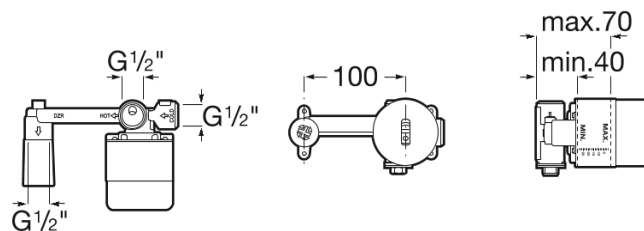

菊里苏

入墙面盆龙头通用阀体

技术图

特征

安装方式: 内置

安装点: 脸盆

水位连接线缝: 1/2"

阀芯种型: 陶瓷

常被一起购买

卡乐暗装单孔面盆龙头外饰部分

5A356E..0

入墙式面盆龙头，单柄（镀铬）

5A353AC00

L20入墙面盆龙头

5A3L09..0

入墙面盆龙头

## 茹里苏

一个扎实及坚固的设计，以简约及精炼的形态展示。采用中性的设计，更能经得起时间考验，并能配合任何卫浴空间使用。方便及功能性强，它完全是一个实用及灵活之作。

产品说明及介绍

[安装手册](#)