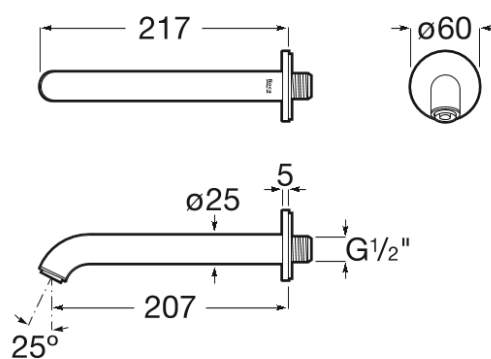

欧那

欧那浴缸出水嘴

尺寸

长度 132 mm
高度 93 mm

颜色及材料

C0 Chrome

技术图

特征

BiNickelChrome

出水速度(每分钟3 bar): 50

安装点: 浴缸

恒亮

产品说明及介绍

[安装手册](#)