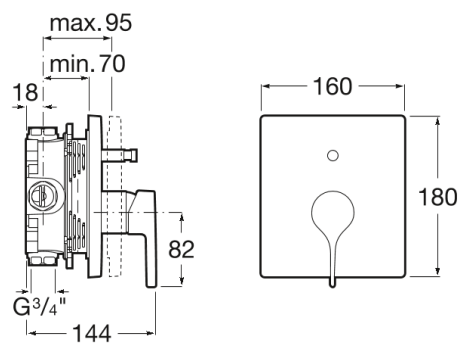

荣誉

入墙单把手浴缸淋浴控制阀，镀铬

技术图

特征

- 分水器: 自动的
- 安装方式: 内置
- 安装点: 浴缸, 花洒
- 镀层: 亮铬色/铬
- 阀芯类型: 陶瓷
- 龙头型: 单柄龙头

恒亮

柔控

常被一起购买

入墙浴缸淋浴龙头暗装阀体

525869403

荣誉

柔美的轮廓，优雅的气质，超凡的个性，盈盈一握的纤细把手，让单手柄水龙头告别单调，打造您的理想浴室，彰显明晰的城市风格。

产品说明及介绍

[安装手册](#)

[安装手册](#)