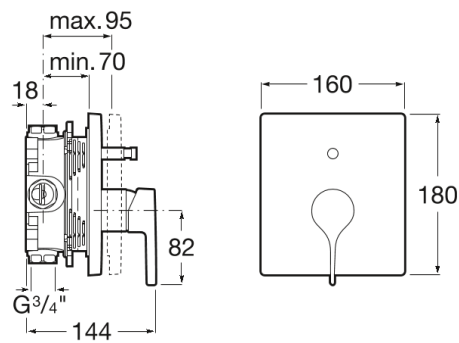

荣誉

入墙浴缸淋浴控制阀

技术图

特征

- 分水器: 自动的
- 安装方式: 内置
- 安装点: 浴缸, 花洒
- 阀芯类型: 陶瓷
- 龙头型: 单柄龙头

柔控

常被一起购买

入墙浴缸淋浴龙头暗装阀体

525869403

荣誉

柔美的轮廓，优雅的气质，超凡的个性，盈盈一握的纤细把手，让单手柄水龙头告别单调，打造您的理想浴室，彰显明晰的城市风格。

产品说明及介绍

[安装手册](#)

[安装手册](#)