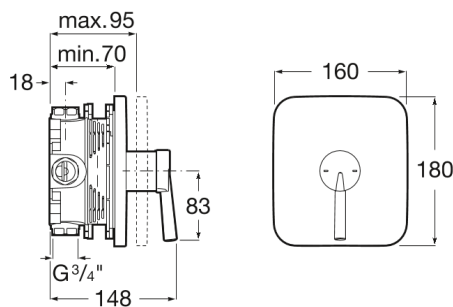

### 特征

安装方式: 挂墙式

安装点: 花洒

废物类型: 不包含去水

手柄位置: 顶部

镀层: 亮铬色/铬

龙头型: 单柄龙头

恒亮