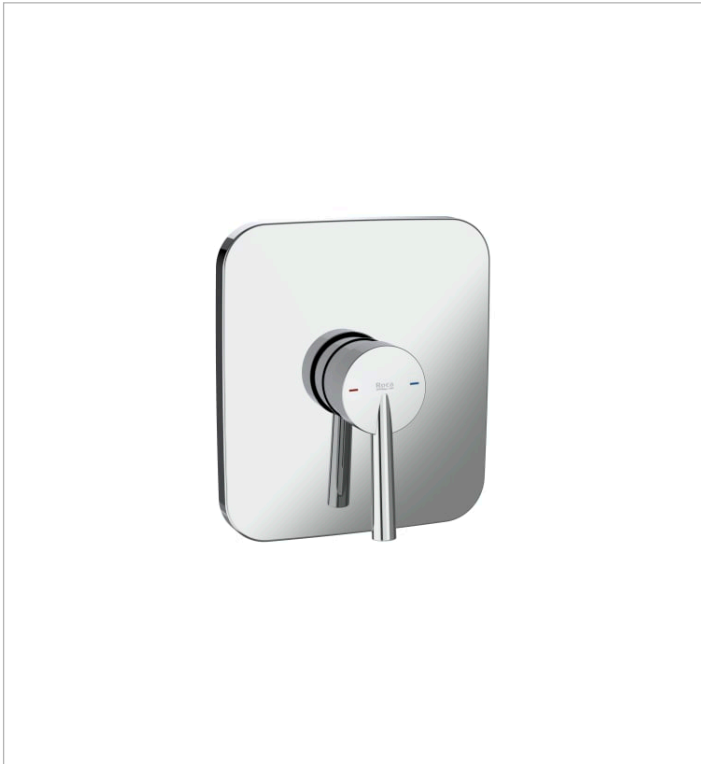

### 特征

安装方式: 挂墙式

安装点: 花洒

废物类型: 不包含去水

手柄位置: 顶部

镀层: 亮铬色/铬

龙头型: 单柄龙头

恒亮

炫控阀芯

常被一起购买

入墙浴缸淋浴龙头暗装阀体

525869403

## 帕尔斯

帕尔斯系列拥有全龙头家族—脸盆龙头，碗盆龙头，淋浴龙头等，与酷玛系列相得益彰。独特柱状把手搭配平滑出水嘴，前卫设计，引领现代卫浴潮流。

产品说明及介绍

[安装手册](#)