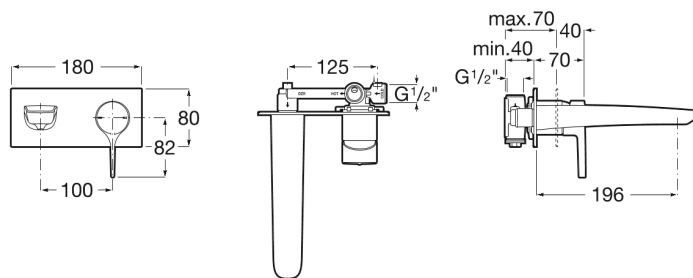

荣誉

入墙式面盆龙头，单柄（镀铬）

技术图

特征

- 安装方式: 内置
- 安装点: 脸盆
- 废物类型: 不包含去水
- 节流阀
- 镀层: 亮铬色/铬
- 阀芯类型: 陶瓷
- 龙头型: 单柄龙头

恒亮

柔控

常被一起购买

入墙面盆龙头通用阀体

525220603