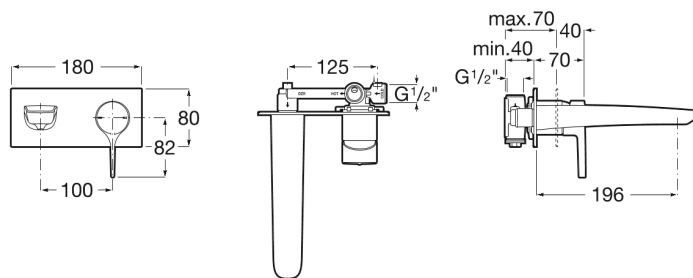

荣誉

入墙式面盆龙头，单柄（镀铬）

技术图

特征

安装方式: 内置

安装点: 脸盆

废物类型: 不包含去水

节流阀