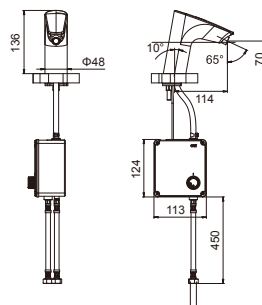

爱塔斯

感应龙头

技术图

特征

安装方式: 落地式

安装点: 脸盆

龙头型: 电子技术

爱塔斯

这个龙头系列以优雅和多功能性脱颖而出，包括每分钟5升的水流限制器和冷启动技术，有助于节水节能。此外，为了提供更多舒适，淋浴龙头可以搭配夹式置物架，让淋浴用品触手可及。