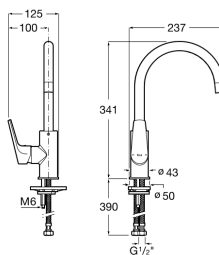

维乐

厨房龙头

技术图

特征

安装方式: 台式

安装点: 厨房水槽

镀层: 亮铬色/铬

龙头型: 单柄龙头

恒亮

维乐

没有棱角的抛物线外型，优雅沉稳，实现了紧凑的布局。控制平滑，丝毫不拖泥带水。