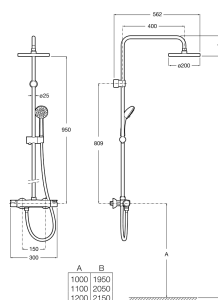

维多利亚-T

恒温淋浴杆

技术图

特征

安装方式: 挂墙式

手持式花洒: 含

花洒头形状: 圆形

适用于: 淋浴

龙头: 含

龙头型: 恒温

维多利亚-T

这是一个呼应古典氛围的传统方案。以优雅及实用的曲线，提供一系列的组件，简约及灵活，仿照过往成功的设计，提供更多的方便。