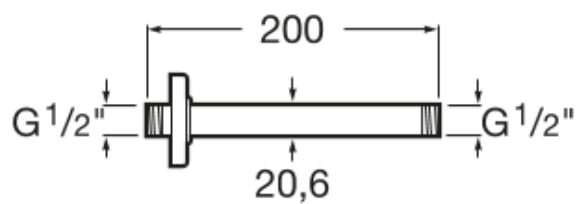

### 顶出水花洒臂

尺寸  
高度 200 mm

颜色及材料  
 C0 镀银色

技术图

特征

与之相配的

方形超薄花洒头

5B2450C00

圆形超薄花洒头

5B2550C00

圆形超薄花洒头

5B2650C00

方形超薄花洒头

5B2750C00

方形超薄花洒头

5B2850C00

瑞森 圆形花洒头 Ø200mm

5B2150C00

圆形花洒头 Ø250mm

5B2250C00

方形花洒头 200mm

5B2350C00

圆形花洒头 Ø200mm,铜

5B2950C00

方形花洒头  
360mmX240mm

5B3050C00