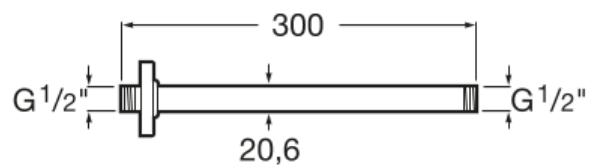

顶出水花洒臂

尺寸
高度 300 mm

颜色及材料
 C0 镀银色

技术图

特征

常被一起购买

方形超薄花洒头

5B2450C00

圆形超薄花洒头

5B2550C00

圆形超薄花洒头

5B2650C00

方形超薄花洒头

5B2750C00

方形超薄花洒头

5B2850C00

瑞森 圆形花洒头 Ø200mm

5B2150C00

圆形花洒头 Ø250mm

5B2250C00

方形花洒头 200mm

5B2350C00