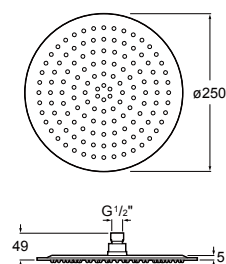

瑞洁

圆形超薄花洒头

技术图

特征

功能数量: 1

支柱工具(淋浴臂): 不含

种类数量: 1

花洒头形状: 圆形

花洒头直径(毫米): 300

花洒臂装置: 墙, 天顶

镀层: 亮铬色/铬

易清洗

功能选择
功能选择: 下雨

瑞洁

优质超薄金属头顶花洒系列，可以进行墙出水或顶出水安装。

Easyclean系统能够预防水垢堆积