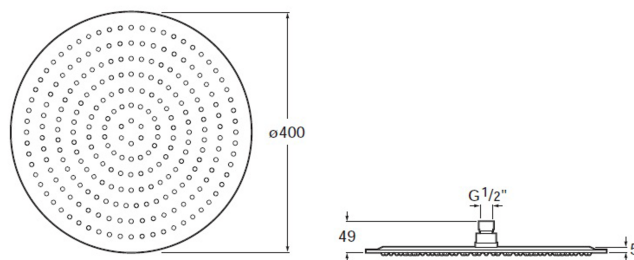

瑞洁

圆形超薄花洒头

尺寸
长度 400 mm
宽度 400 mm

颜色及材料
C0 镀银色

技术图

特征

- 功能数量: 1
- 支柱工具(淋浴臂): 不含
- 种类数量: 1
- 花洒头形状: 圆形
- 花洒头直径(毫米): 400
- 花洒臂装置: 墙, 天顶
- 镀层: 亮铬色/铬

易清洗

功能选择
功能选择: 下雨

常被一起购买

墙出水花洒臂

5B0150C00

瑞洁墙出水花洒臂

5B0250C00

墙出水花洒臂

5B0350C00

顶出水花洒臂

5B0450C00

瑞洁顶出水花洒臂

5B0550C00

顶出水花洒臂

5B0650C00

瑞洁

优质超薄金属头顶花洒系列，可以进行墙出水或顶出水安装。