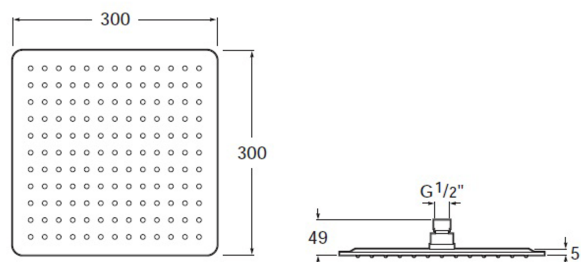

瑞洁

尺寸
长度 300 mm
宽度 300 mm

颜色及材料
C0 镀银色

技术图

特征

功能数量: 1

支柱工具(淋浴臂): 不含

种类数量: 1

花洒头宽度(毫米): 300

花洒头宽度(毫米): 300

花洒头形状: 正方形

花洒臂装置: 墙, 天顶

镀层: 亮铬色/铬

易清洗

功能选择
功能选择: 下雨

常被一起购买