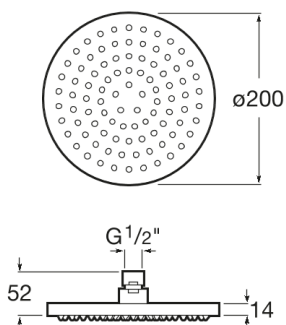

瑞森

Ø200mm,

尺寸
长度 200 mm
宽度 200 mm

颜色及材料
C0 镀银色

技术图

特征

- 功能数量: 1
- 支柱工具(淋浴臂): 不含
- 种类数量: 1
- 花洒头形状: 圆形
- 花洒头直径(毫米): 200
- 花洒臂装置: 墙, 天顶
- 镀层: 亮铬色/铬

易清洗

功能选择
功能选择: 下雨

常被一起购买

墙出水花洒臂

5B0150C00

瑞洁墙出水花洒臂

5B0250C00

墙出水花洒臂

5B0350C00