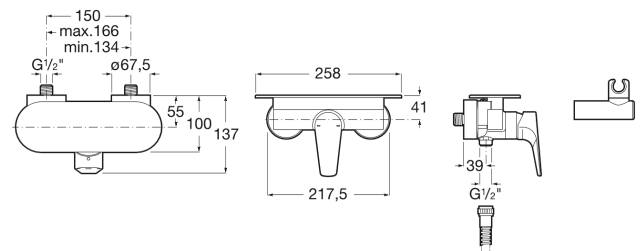

爱塔斯

置物板

技术图

特征

爱塔斯

这个龙头系列以优雅和多功能性脱颖而出，包括每分钟5升的水流限制器和冷启动技术，有助于节水节能。此外，为了提供更多舒适，淋浴龙头可以搭配夹式置物架，让淋浴用品触手可及。