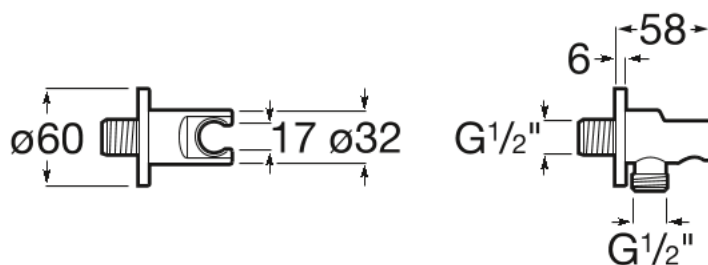

雅花

尺寸  
 长度 95 mm  
 宽度 70 mm  
 高度 70 mm

颜色及材料

C0 镀银色

技术图

特征

含壁挂支架