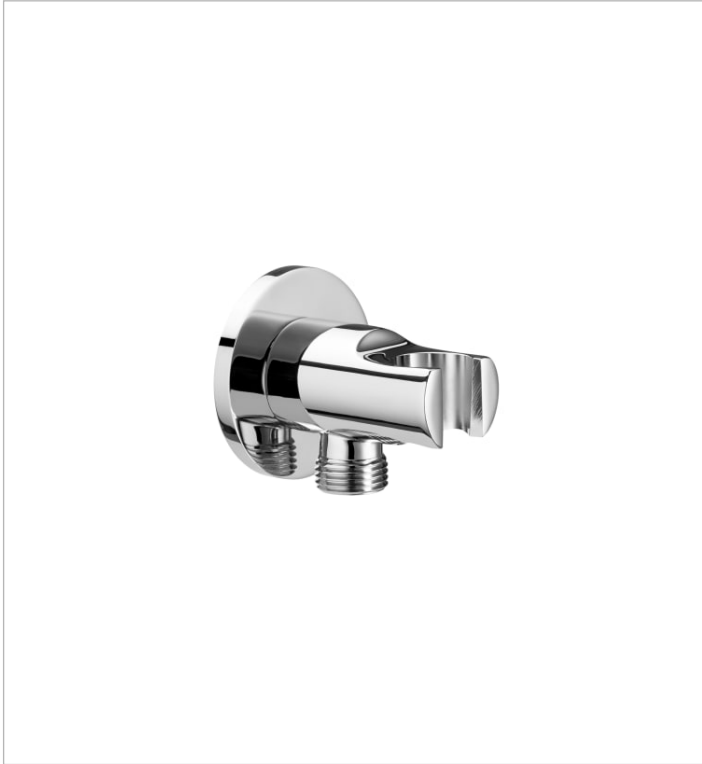

雅花

尺寸  
 长度 95 mm  
 宽度 70 mm  
 高度 70 mm

颜色及材料

C0 镀银色

技术图

特征

含壁挂支架

## 雅花

这个系列的重点，在于将节水和环保理念，通过科技渗透于浴室内任何一件产品中。