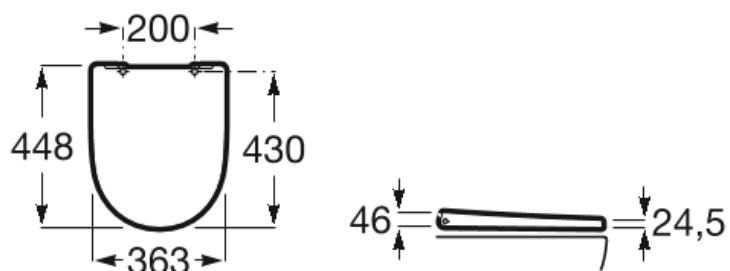

欧那

欧那缓降盖板

尺寸

长度	448 mm
宽度	363 mm
高度	46 mm

颜色及材料

00 米白色

技术图

特征

Ceramics bowl width (mm): 360

DistanceFrontToHoles: 430

LengthBetweenHoles: 200

形状: 圆弧形

快速释放

易安装

适用于: 座厕

铰链材质: 不锈钢