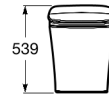

(305, , , , APP, ,)

412 mm
726 mm
539 mm

Roca App

:5
:1
:
:
:
:
:

x000D