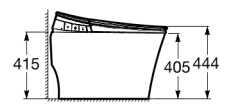

(305, , , , APP, ,)

412 mm
726 mm
539 mm

Roca App

:5
:1
:
:
:
:
:

x000D