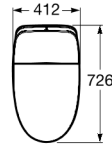

(305, , , , APP, ,)

412 mm
726 mm
539 mm

Roca App

:5
:1
:
:
:
:
:

x000D