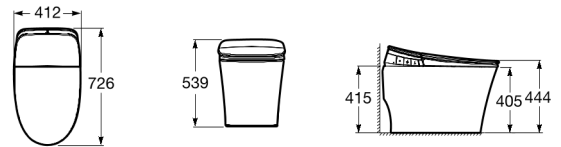

酷玛

酷玛一体式智能座厕(400,自翻,柔感,IOT,声控)

技术图

特征

- 个性化程序
- 冲水喷头
- 冲水系统: 虹吸式
- 喷嘴数量: 1
- 安全警告
- 安装工具: 含
- 安装方式: 落地式
- 带弯头
- 带边型: 无圈孔技术
- 座圈温度控制
- 形状: 拉长
- 排水口型: 垂直式
- 控制面板: 遥控
- 智能座厕型: 一体式健康座厕
- 清洗功能
- 热水清洗
- 背墙式
- 自动关闭
- 自动水箱冲洗
- 静音模式