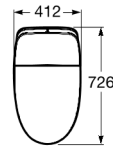

### 305APP

412 mm  
726 mm  
539 mm

:  
:1  
:  
:  
:  
:  
:  
:  
:  
:

\_x000D\_