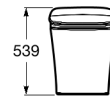

### 305APP

412 mm  
726 mm  
539 mm

:  
:1  
:  
:  
:  
:  
:  
:  
:  
:

\_x000D\_