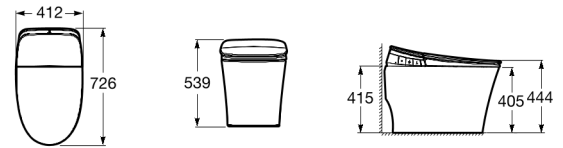

酷玛

一体式智能座厕 (305, 自翻, 柔感, 绯红色, APP智控互联, 声控)

尺寸	
长度	412 mm
宽度	726 mm
高度	539 mm

颜色及材料

技术图

特征

- 个性化程序
- 冲水喷头
- 冲水系统: 虹吸式
- 喷嘴数量: 1
- 安全警告
- 安装工具: 含
- 安装方式: 落地式
- 带弯头
- 带边型: 无圈孔技术
- 座圈温度控制
- 形状: 拉长
- 排水口型: 垂直式
- 控制面板: 遥控
- 智能座厕型: 一体式健康座厕
- 清洗功能
- 热水清洗
- 背墙式
- 自动关闭
- 自动水箱冲洗
- 静音模式