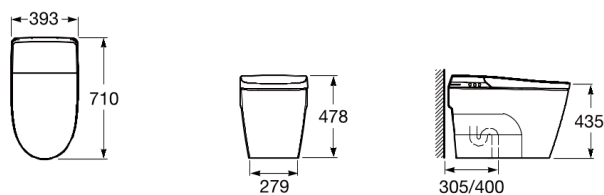

英佩拉

一体式智能座厕 (305mm,自翻)

尺寸
 长度 393 mm
 宽度 710 mm
 高度 478 mm

颜色及材料
 00 米白色

技术图

特征

- 个性化程序
- 可拆除喷嘴
- 喷嘴数量: 1
- 安全警告
- 安装工具: 含
- 座圈温度控制
- 形状: 回合
- 控制面板: 遥控
- 智能座厕型: 一体式健康座厕
- 清洗功能
- 热水清洗
- 自动关闭
- 静音模式

空气温度控制