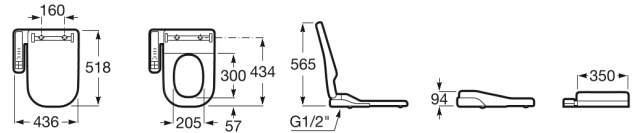

欧乐净

X标准方形智能盖板

技术图

特征

- LED灯工作模式: 夜间模式
- 喷嘴位置: 5
- 喷嘴数量: 1
- 座圈温度控制
- 形状: 柔方形
- 控制面板: 固定
- 智能座厕型: 欧乐净电子洁身器
- 清洗功能
- 热水清洗
- 用户探测
- 防护等级 (IPX4)

空气温度控制

肛门清洗

抗菌材料