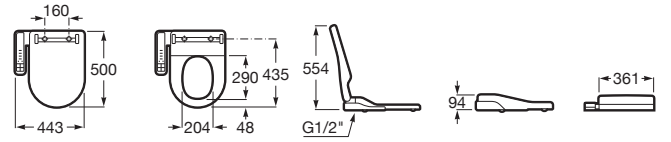

欧乐净

X

技术图

特征

可拆除喷嘴

喷嘴数量: 1

控制面板: 固定

热水清洗