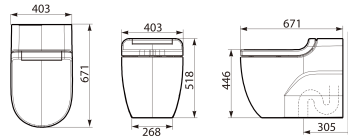

纽瑞

一体式智能座厕(豪华版, 带水泵)

尺寸

长度 403 mm
 宽度 671 mm
 高度 518 mm

颜色及材料

 00 米白色

技术图

特征

- 冲水系统: 直冲式
- 喷嘴数量: 1
- 安装工具: 含
- 安装方式: 落地式
- 带弯头
- 排水口型: 双 (vario)
- 控制面板: 遥控
- 智能座厕型: 一体式健康座厕
- 清洗功能
- 热水清洗
- 背墙式
- 自动关闭
- 自动水箱冲洗

空气温度控制

肛门清洗

抗菌材料

自动开启

柔光

除臭功能

烘干功能

冲水方式
 冲水方式: 4.8/3升双档冲水

可加热座圈

喷嘴位置调整

振荡清洗

女士专用清洗

脉冲清洗

自动清洗喷嘴

缓降系统