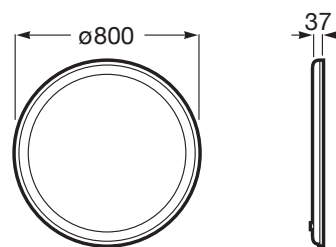

伊瑞迪

LED镜子 (带灯, 防雾)

技术图

特征

内置灯光入口防护: IP 44

安装方式: 挂墙式

形状: 圆弧形

框架材质: 防火板

浴室灯光位置: 环绕式

浴室镜方向: 水平式

灯光功率 (瓦): 30

照明: 一体式浴室镜

照明模式: LED

背景灯光型: LED

带除雾装置

艾瑞迪