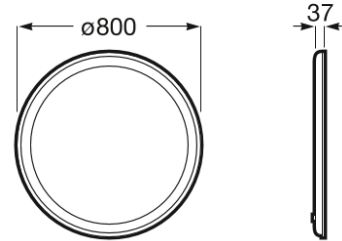

LED

: IP 44

:

:

:

:

:

: 30