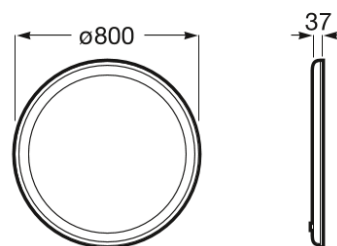

## 特征

内置灯光入口防护: IP 44

安装方式: 挂墙式

形状: 圆弧形

框架材质: 防火板

浴室灯光位置: 环绕式

浴室镜方向: 水平式

灯光功率 (瓦) : 30