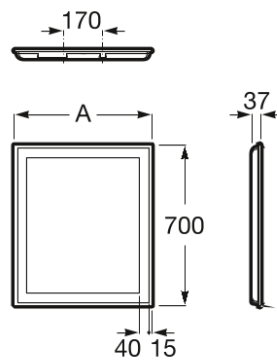

## 特征

内置灯光入口防护: IP 44

安装方式: 挂墙式

形状: 长方形

框架材质: 防火板

浴室灯光位置: 环绕式

浴室镜方向: 垂直式

灯光功率 (瓦) : 30