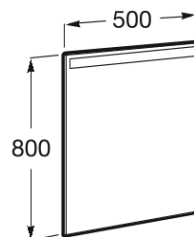

艾多斯

LED 镜子 (带灯)

技术图

特征

内置灯光入口防护: IP 44

安装方式: 挂墙式

形状: 长方形

框架材质: 钢化玻璃