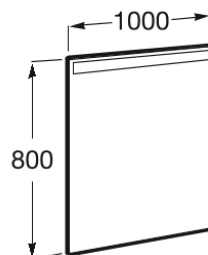

### 特征

内置灯光入口防护: IP 44

安装方式: 挂墙式

形状: 长方形

框架材质: 钢化玻璃

浴室镜方向: 水平式

灯光功率 (瓦) : 15

灯光数量: 1