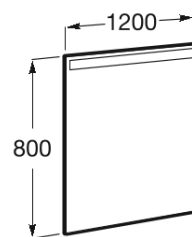

艾多斯

LED 镜子 (带灯)

技术图

特征

内置灯光入口防护: IP 44

安装方式: 挂墙式

形状: 长方形

框架材质: 钢化玻璃