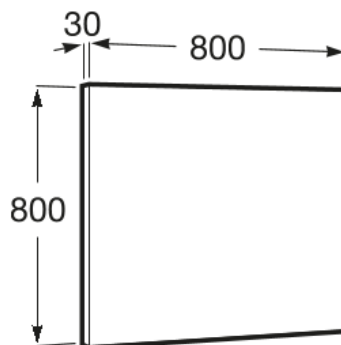

### 罗纳 N带灯浴室镜方形800x700MM

技术图

#### 特征

内置灯光入口防护: IP 44

安装方式: 挂墙式

形状: 长方形

浴室灯光位置: 环绕式

浴室灯光功率 (瓦) : 16

浴室镜方向: 水平式

背景灯光型: LED