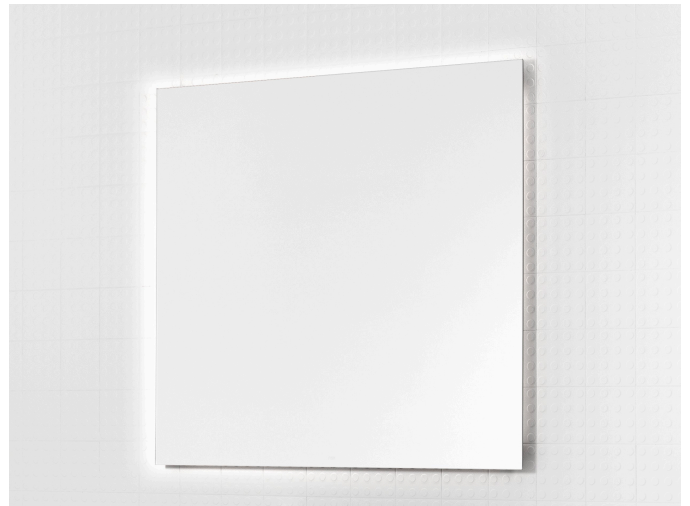

#### 特征

内置灯光入口防护: IP 44

安装方式: 挂墙式

形状: 长方形

浴室灯光位置: 环绕式

浴室灯光功率 (瓦) : 16

浴室镜方向: 水平式

背景灯光型: LED