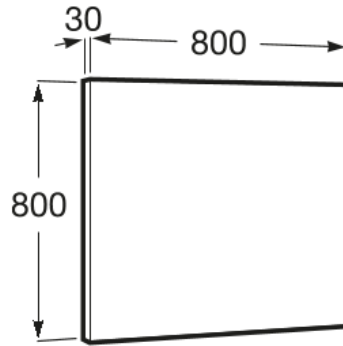

N800x700MM

: IP 44

:

:

:

: 16

:

: LED