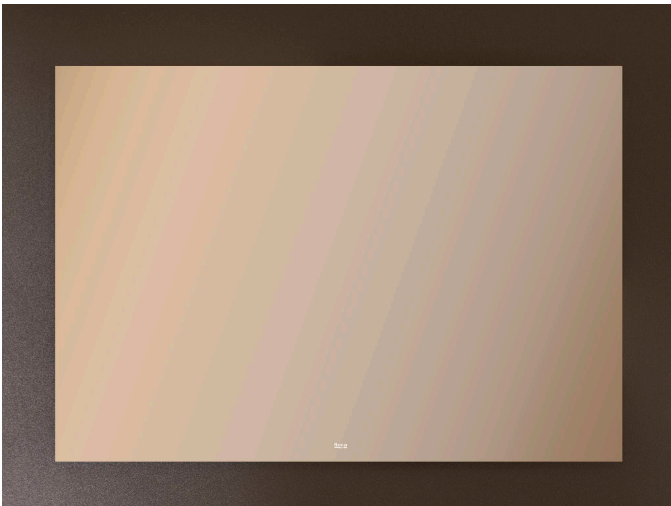

罗纳

罗纳 N带灯浴室镜方形1000x700MM

技术图

特征

内置灯光入口防护: IP 44

安装方式: 挂墙式

形状: 长方形

浴室灯光位置: 环绕式

浴室灯光功率 (瓦) : 18

浴室镜方向: 水平式

背景灯光型: LED

罗纳

灵感来自采用月光式柔和的灯光来照亮空间，它是一个和谐且完备的设计，用途多、年轻化及都市化，可以合用于任何空间，将实用性、优雅及设计集于一身。

产品说明及介绍

↓ [使用手册](#)

↓ [安装手册](#)