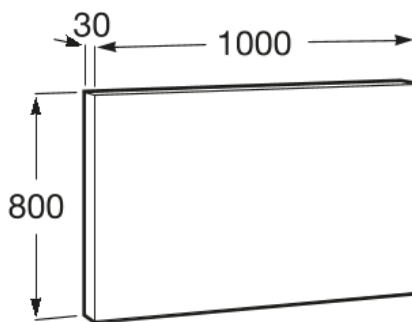

罗纳

罗纳 N带灯浴室镜方形1000x700MM

技术图

特征

内置灯光入口防护: IP 44

安装方式: 挂墙式

形状: 长方形

浴室灯光位置: 环绕式

浴室灯光功率 (瓦) : 18

浴室镜方向: 水平式

背景灯光型: LED

罗纳

灵感来自采用月光式柔和的灯光来照亮空间，它是一个和谐且完备的设计，用途多、年轻化及都市化，可以合用于任何空间，将实用性、优雅及设计集于一身。

产品说明及介绍

↓ [使用手册](#)

↓ [安装手册](#)