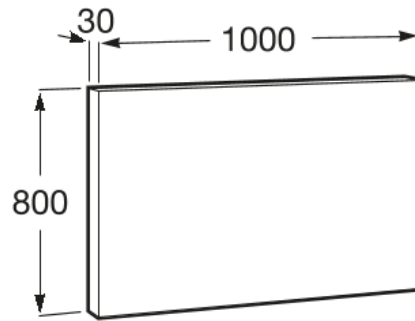

N1000x700MM

: IP 44

:

:

:

: 18

:

: LED